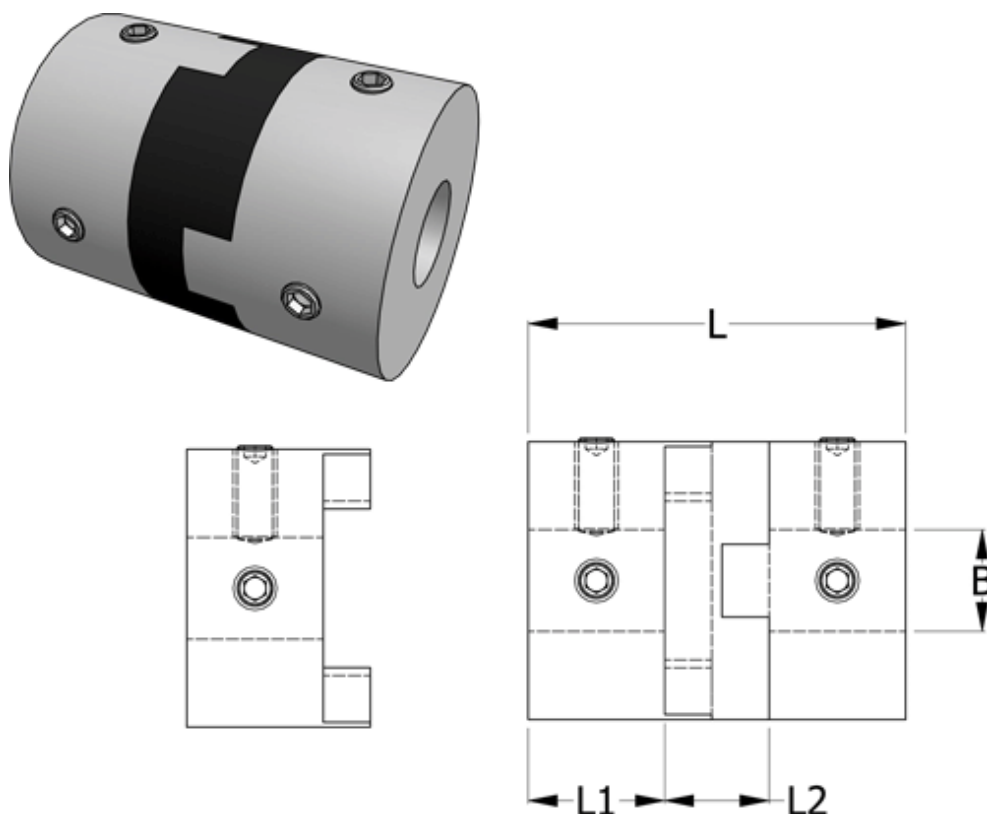

Article number: 33214503332

Description: Oldham coupling hub 450H33.32 ALU  
with set screw hub and through bore, bore 10 mm

## Measures

B1	= 10
D	= 33.3
L	= 42
L1	= 15
L2	= 12

Note: Overnævnte varenr. er kun for et koblingsnav. Der går 2 koblingsnav og 1 element til 1 komplet kobling

Screw = M6

Torque (Nm) = 9